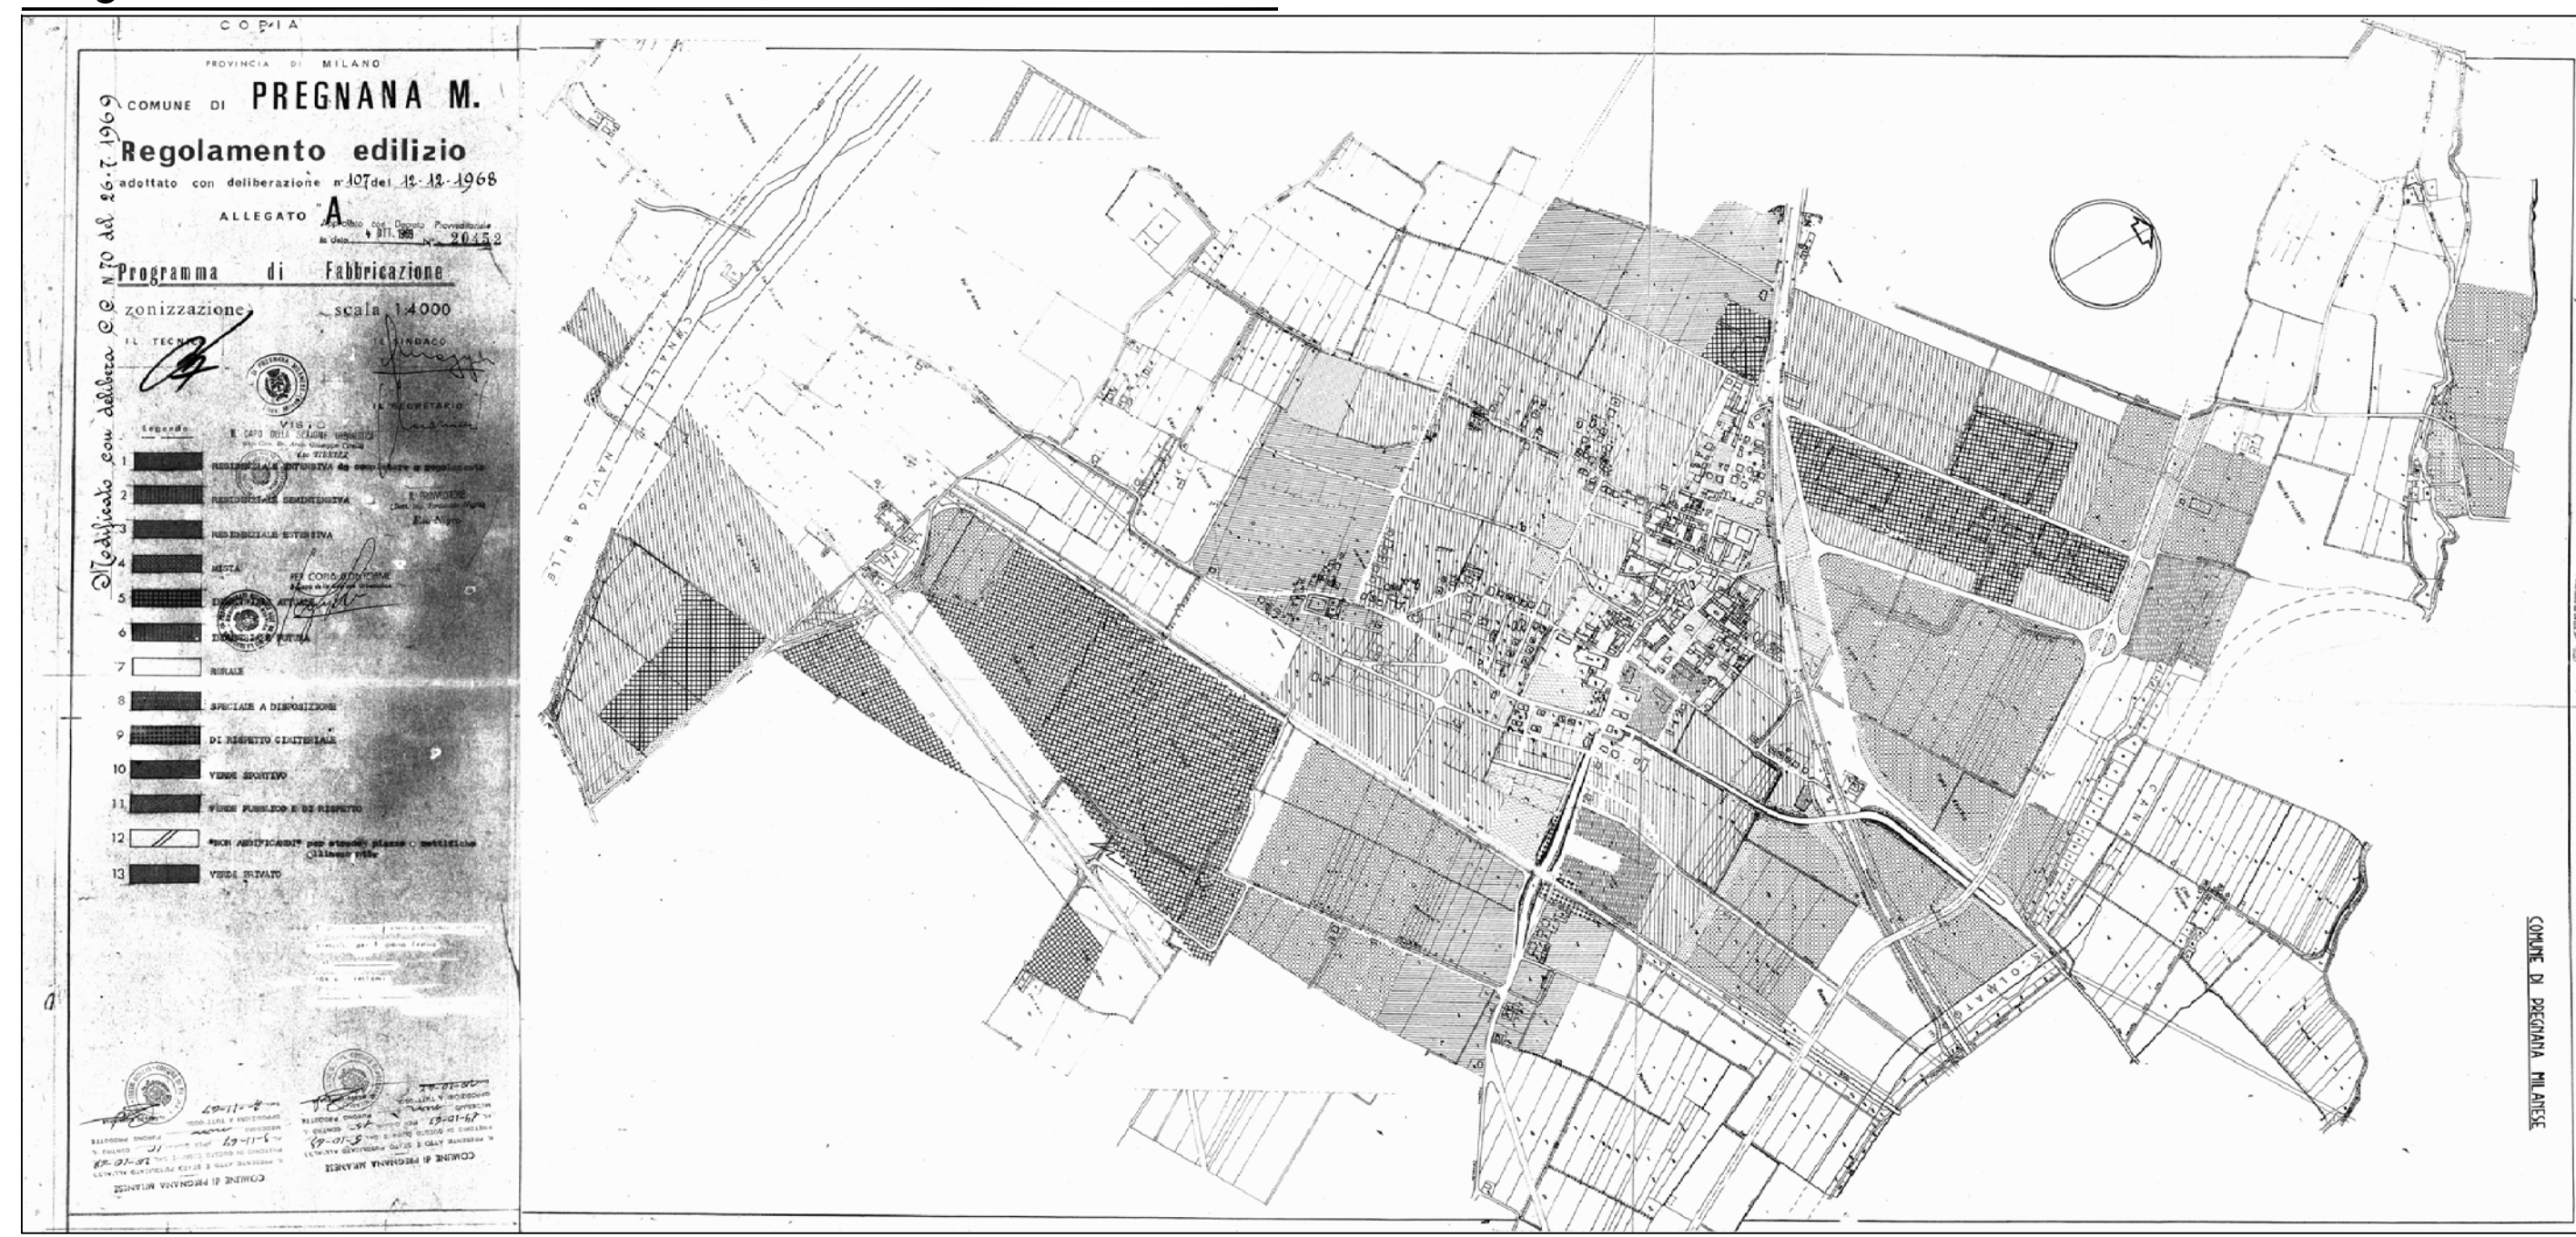

Programma di Fabbricazione 1966, come variato nel 1969

Piano Regolatore Generale, 1980

Piano Regolatore Generale 1980, Variante del 1994

Piano Regolatore Generale, 2002

Piano delle Regole (RP.01), 2011

Piano delle Regole (RP.01), 2016

**COMUNE DI PREGANA MILANESE**  
 Provincia di Milano

**Documento di Piano**  
**Variante 2021**  
 Serie storica degli strumenti urbanistici comunali

**RP.01**

**Piano delle Regole**  
**Variante 2016**  
 Carta della disciplina delle aree  
 modificata a seguito dell'accoglienza delle osservazioni

scale 1/5.000  
 Tav. DA.08  
 14 luglio 2021  
 Gruppo di progettazione: Arch. Franco Aprà e Marco Engel - Pian. Massimo Bianchi