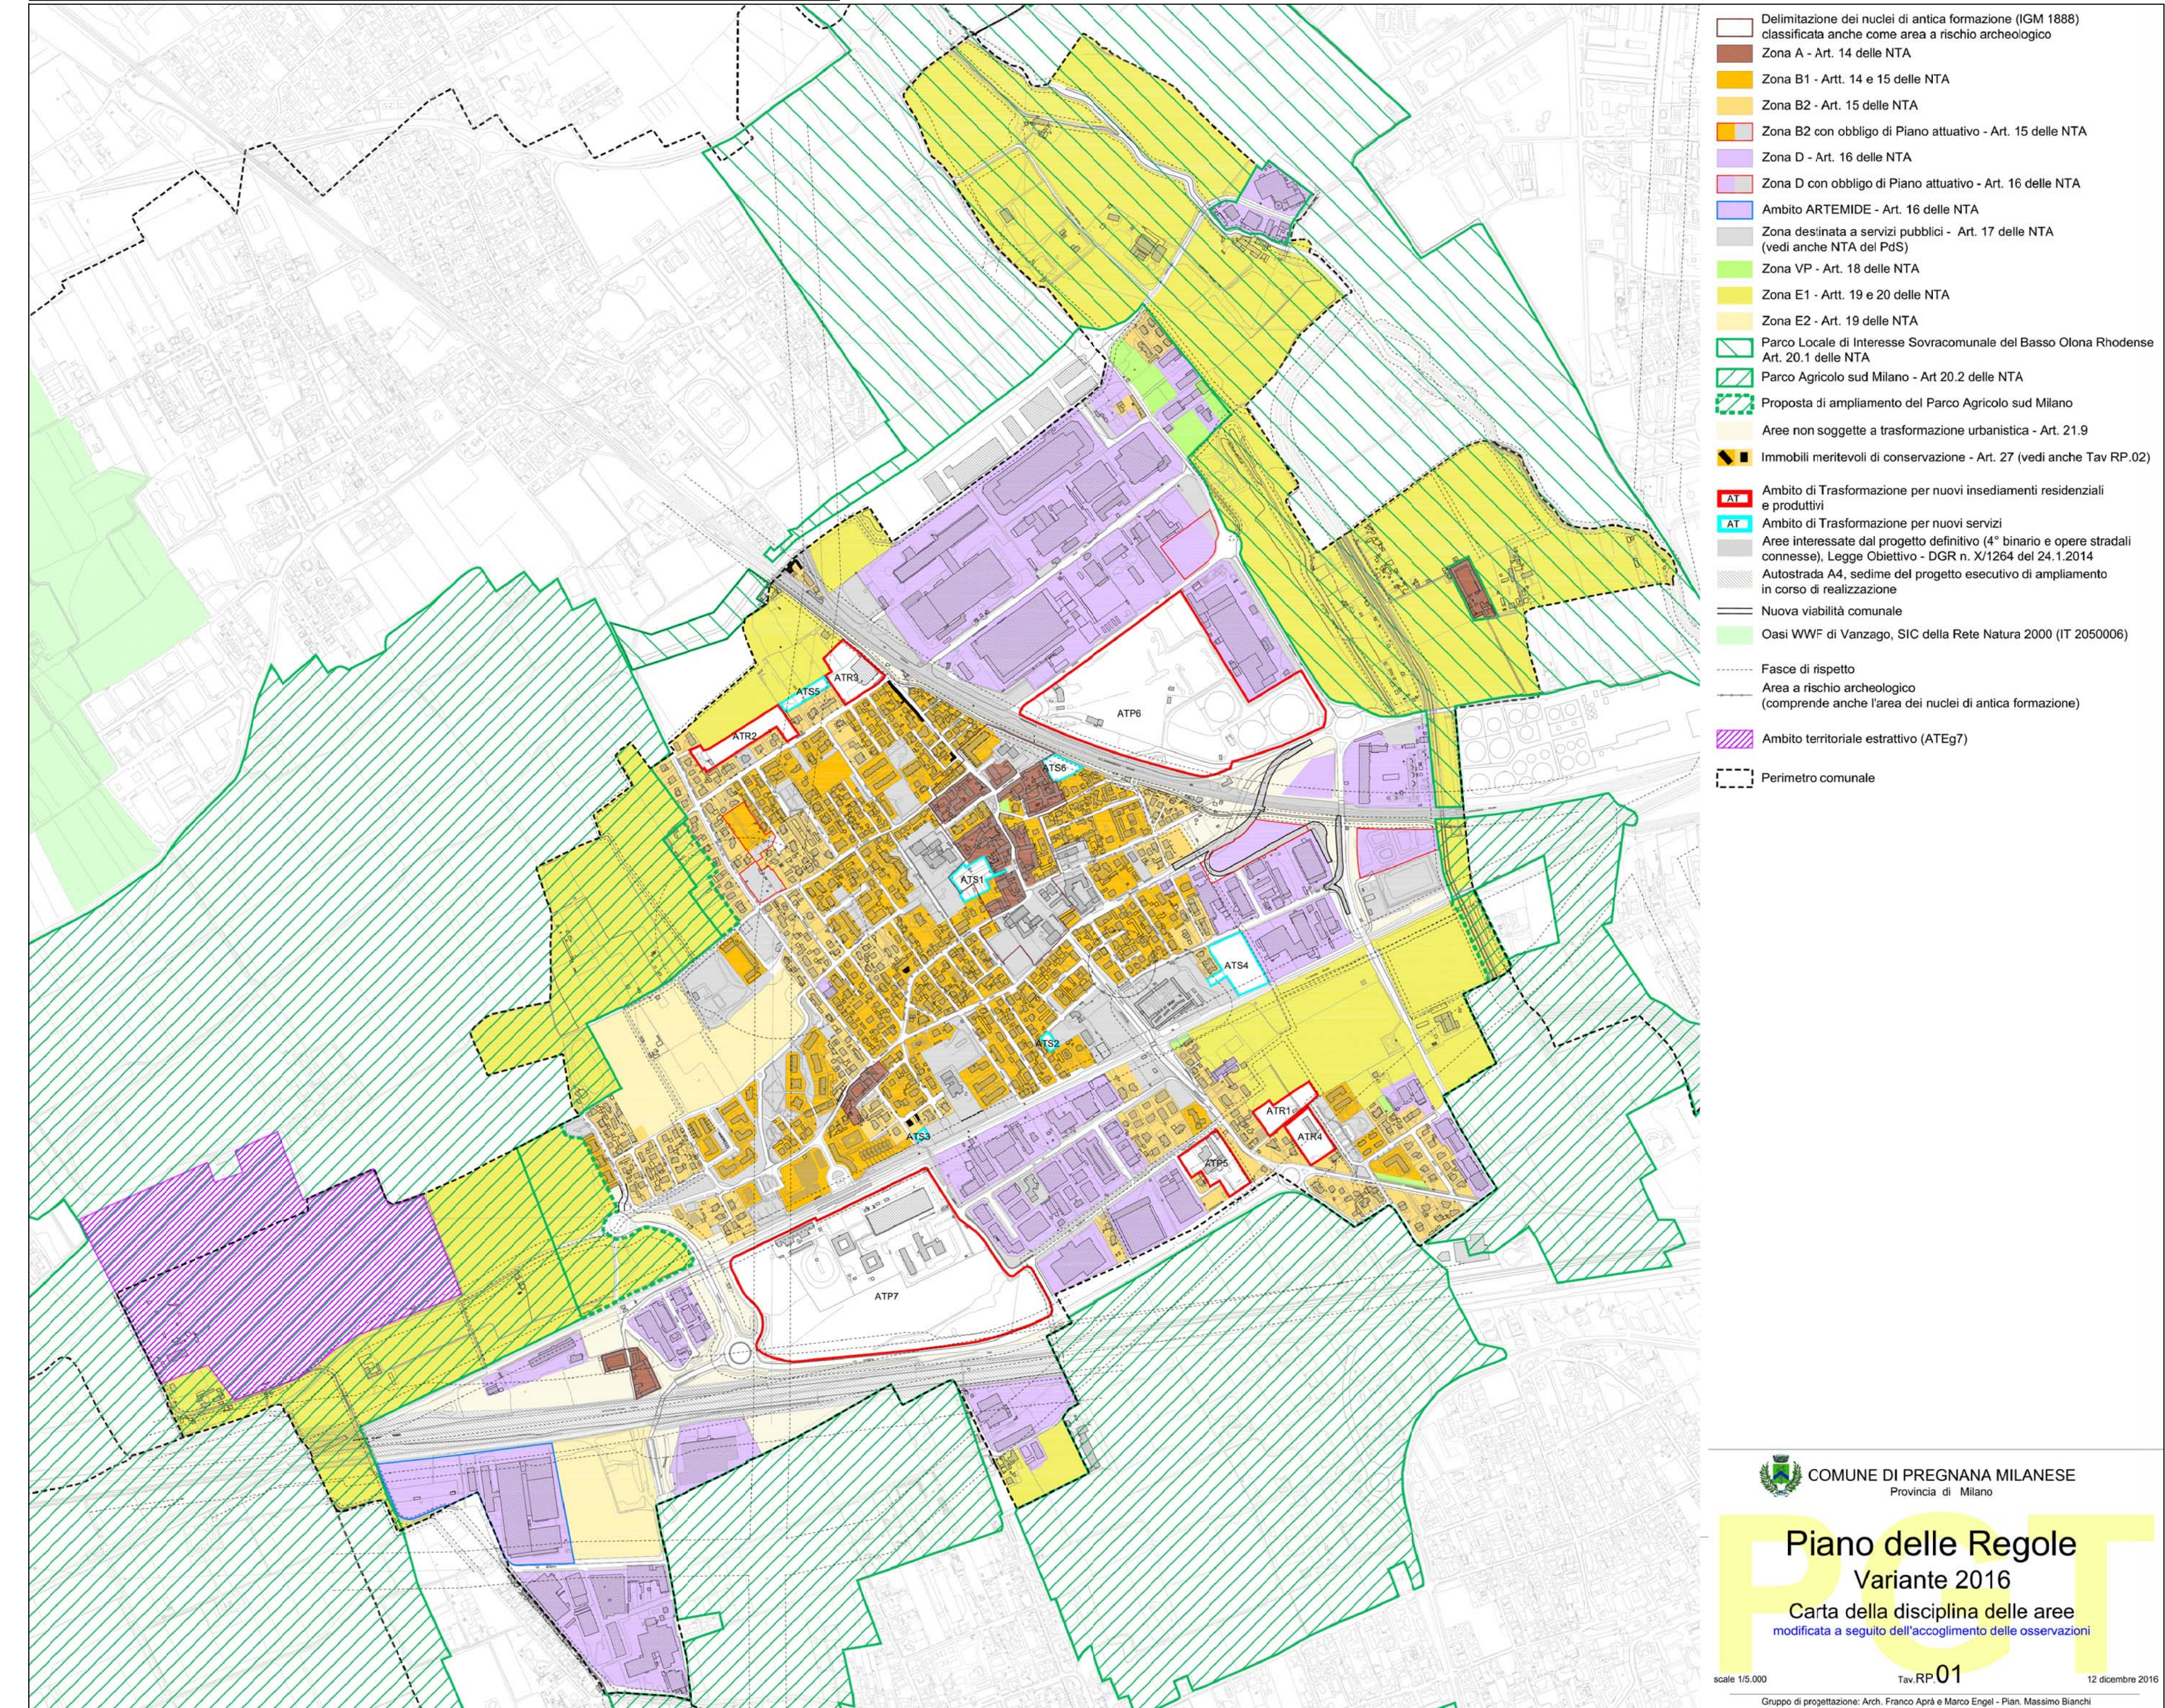

Programma di Fabbricazione 1966, come variato nel 1969

Piano Regolatore Generale, 1980

Piano Regolatore Generale 1980, Variante del 1994

Piano Regolatore Generale, 2002

Piano delle Regole (RP.01), 2011

Piano delle Regole (RP.01), 2016

**COMUNE DI PREGANA MILANESE**  
 Provincia di Milano

**Documento di Piano**  
**Variante 2021**  
 Serie storica degli strumenti urbanistici comunali

**RP.01**

**Piano delle Regole**  
**Variante 2016**  
 Carta della disciplina delle aree  
 modificata a seguito dell'accoglienza delle osservazioni

scale 1/5.000  
 Tav. DA.08  
 14 luglio 2021  
 Gruppo di progettazione: Arch. Franco Aprà e Marco Engel - Pian. Massimo Bianchi