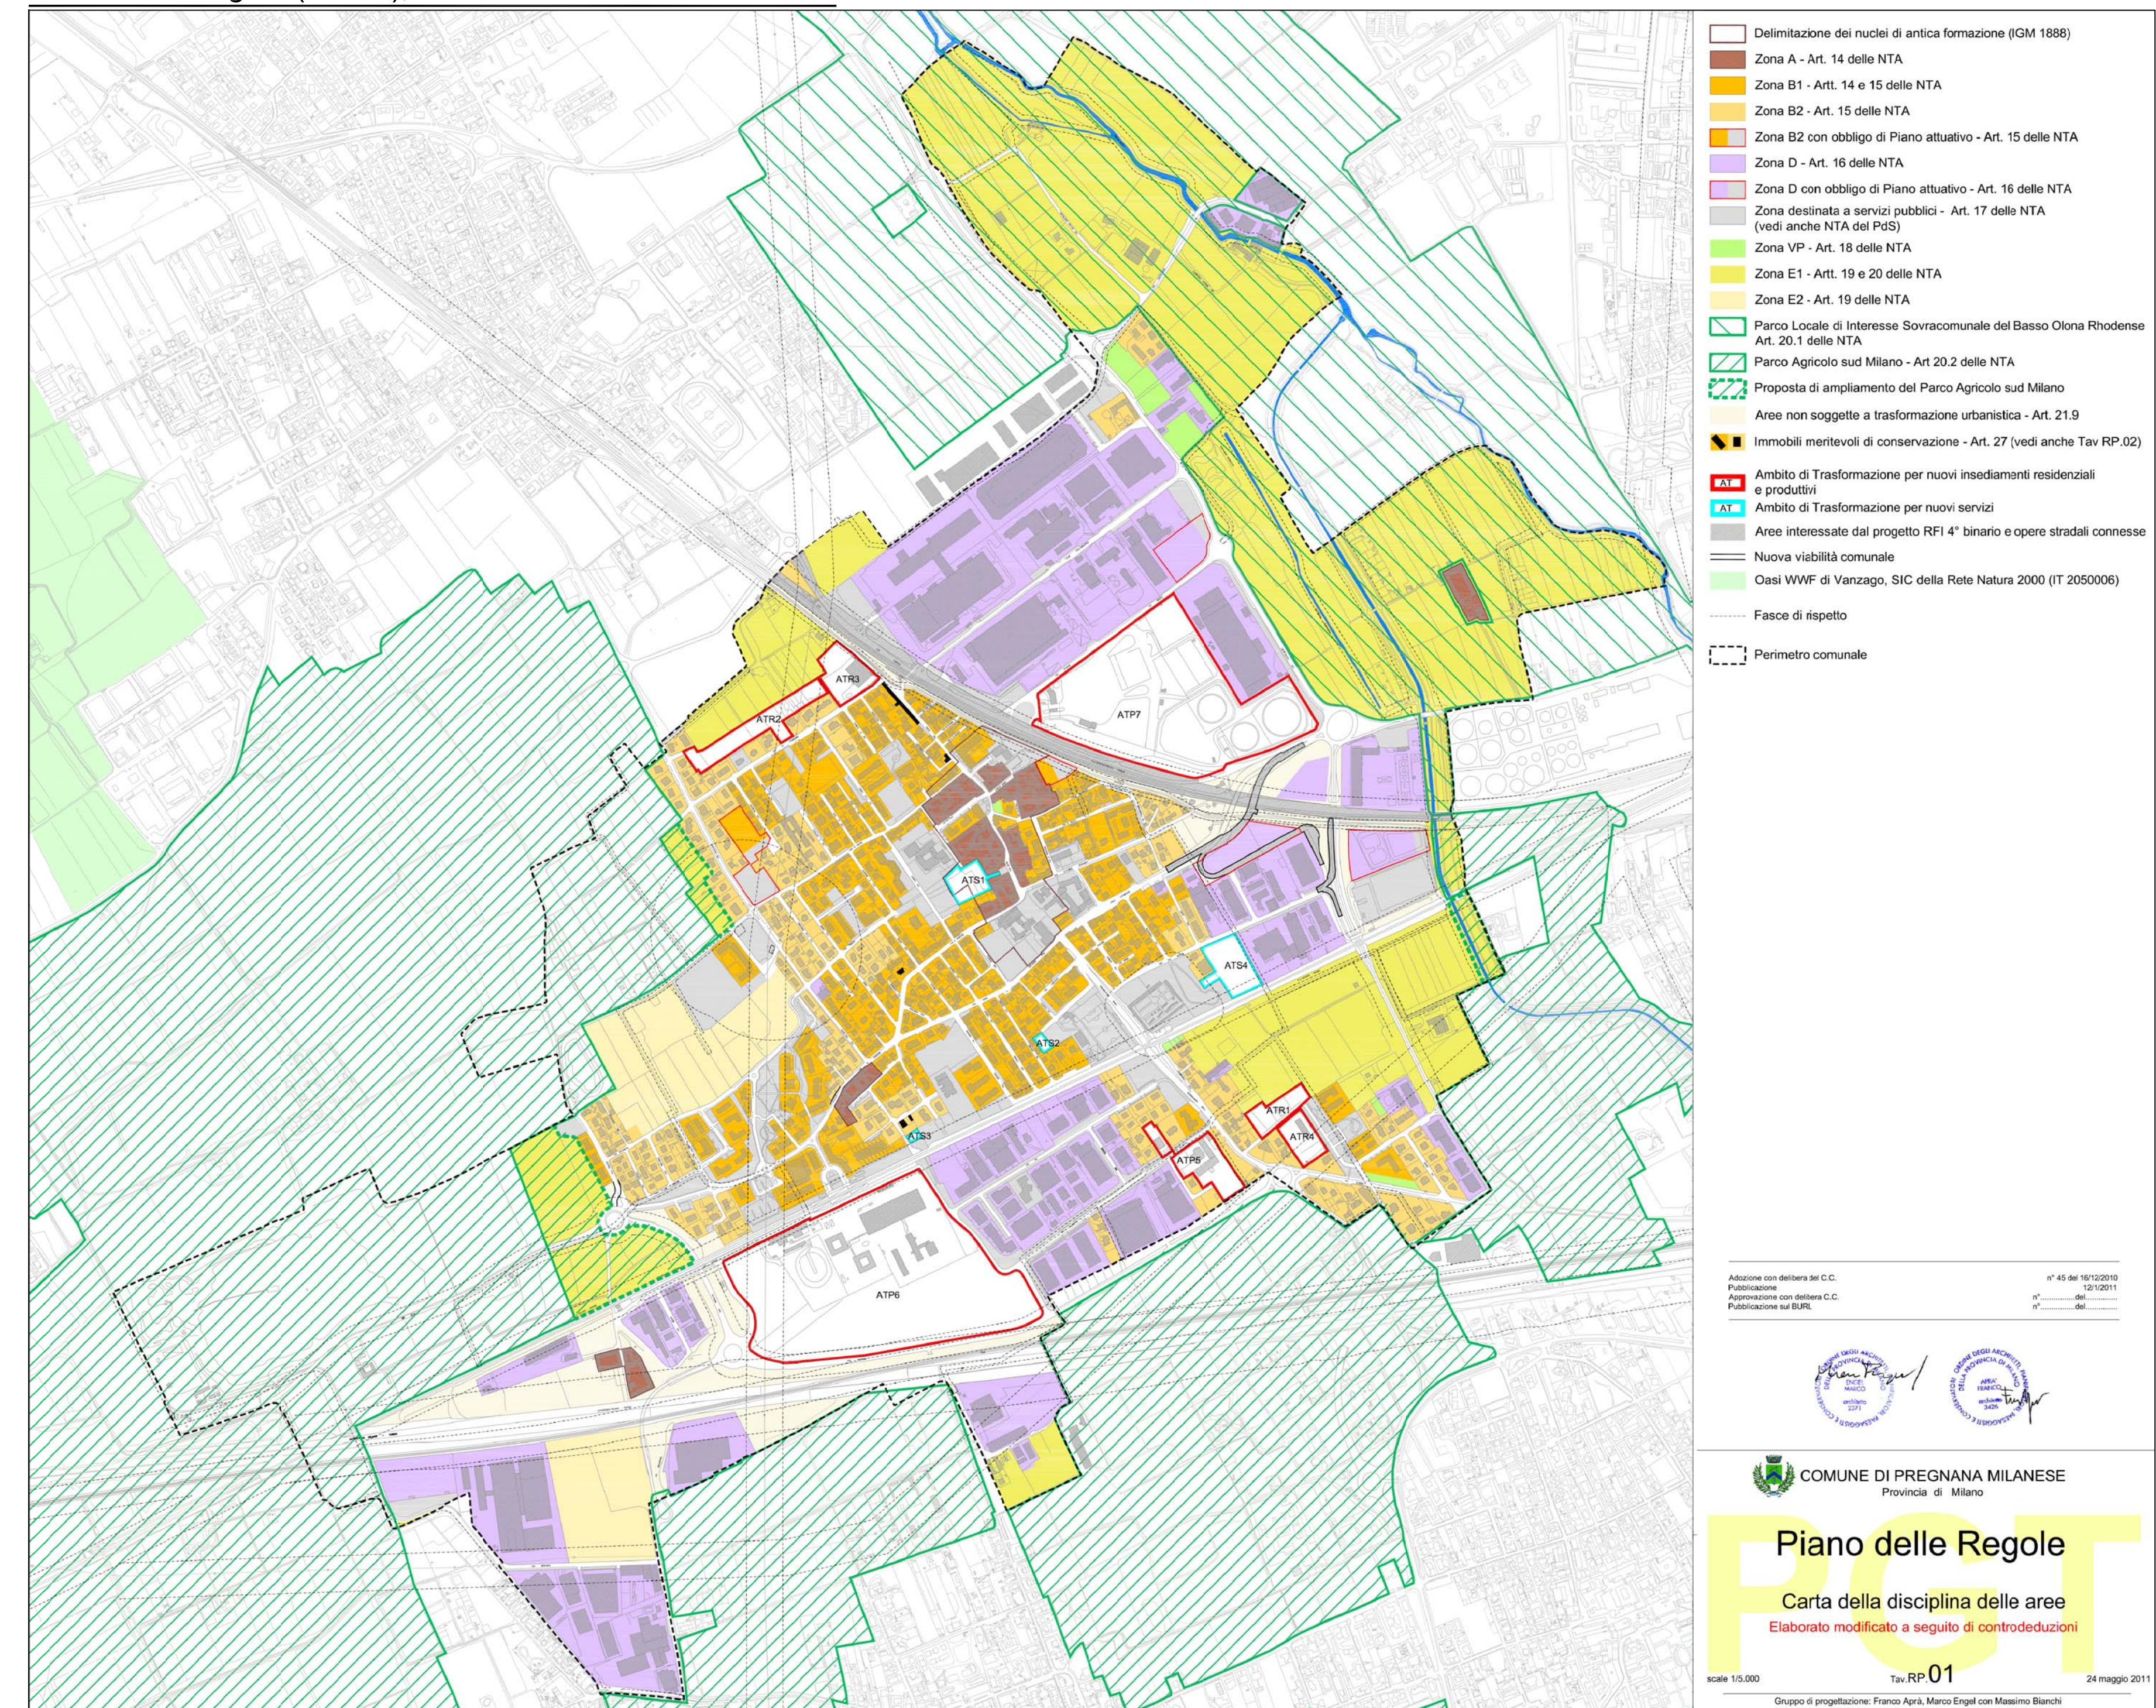

Programma di Fabbricazione 1966, come variato nel 1969

Piano Regolatore Generale, 1980

Piano Regolatore Generale 1980, Variante del 1994

Piano Regolatore Generale, 2002

Piano delle Regole (RP.01), 2011

Piano delle Regole (RP.01), 2016

**COMUNE DI PREGANA MILANESE**  
 Provincia di Milano

**Documento di Piano**  
**Variante 2021**  
 Serie storica degli strumenti urbanistici comunali

**RP.01**

**Piano delle Regole**  
**Variante 2016**  
 Carta della disciplina delle aree  
 modificata a seguito dell'accoglienza delle osservazioni

scale 1/5.000  
 Tav. DA.08  
 14 luglio 2021  
 Gruppo di progettazione: Arch. Franco Aprà e Marco Engel - Pian. Massimo Bianchi