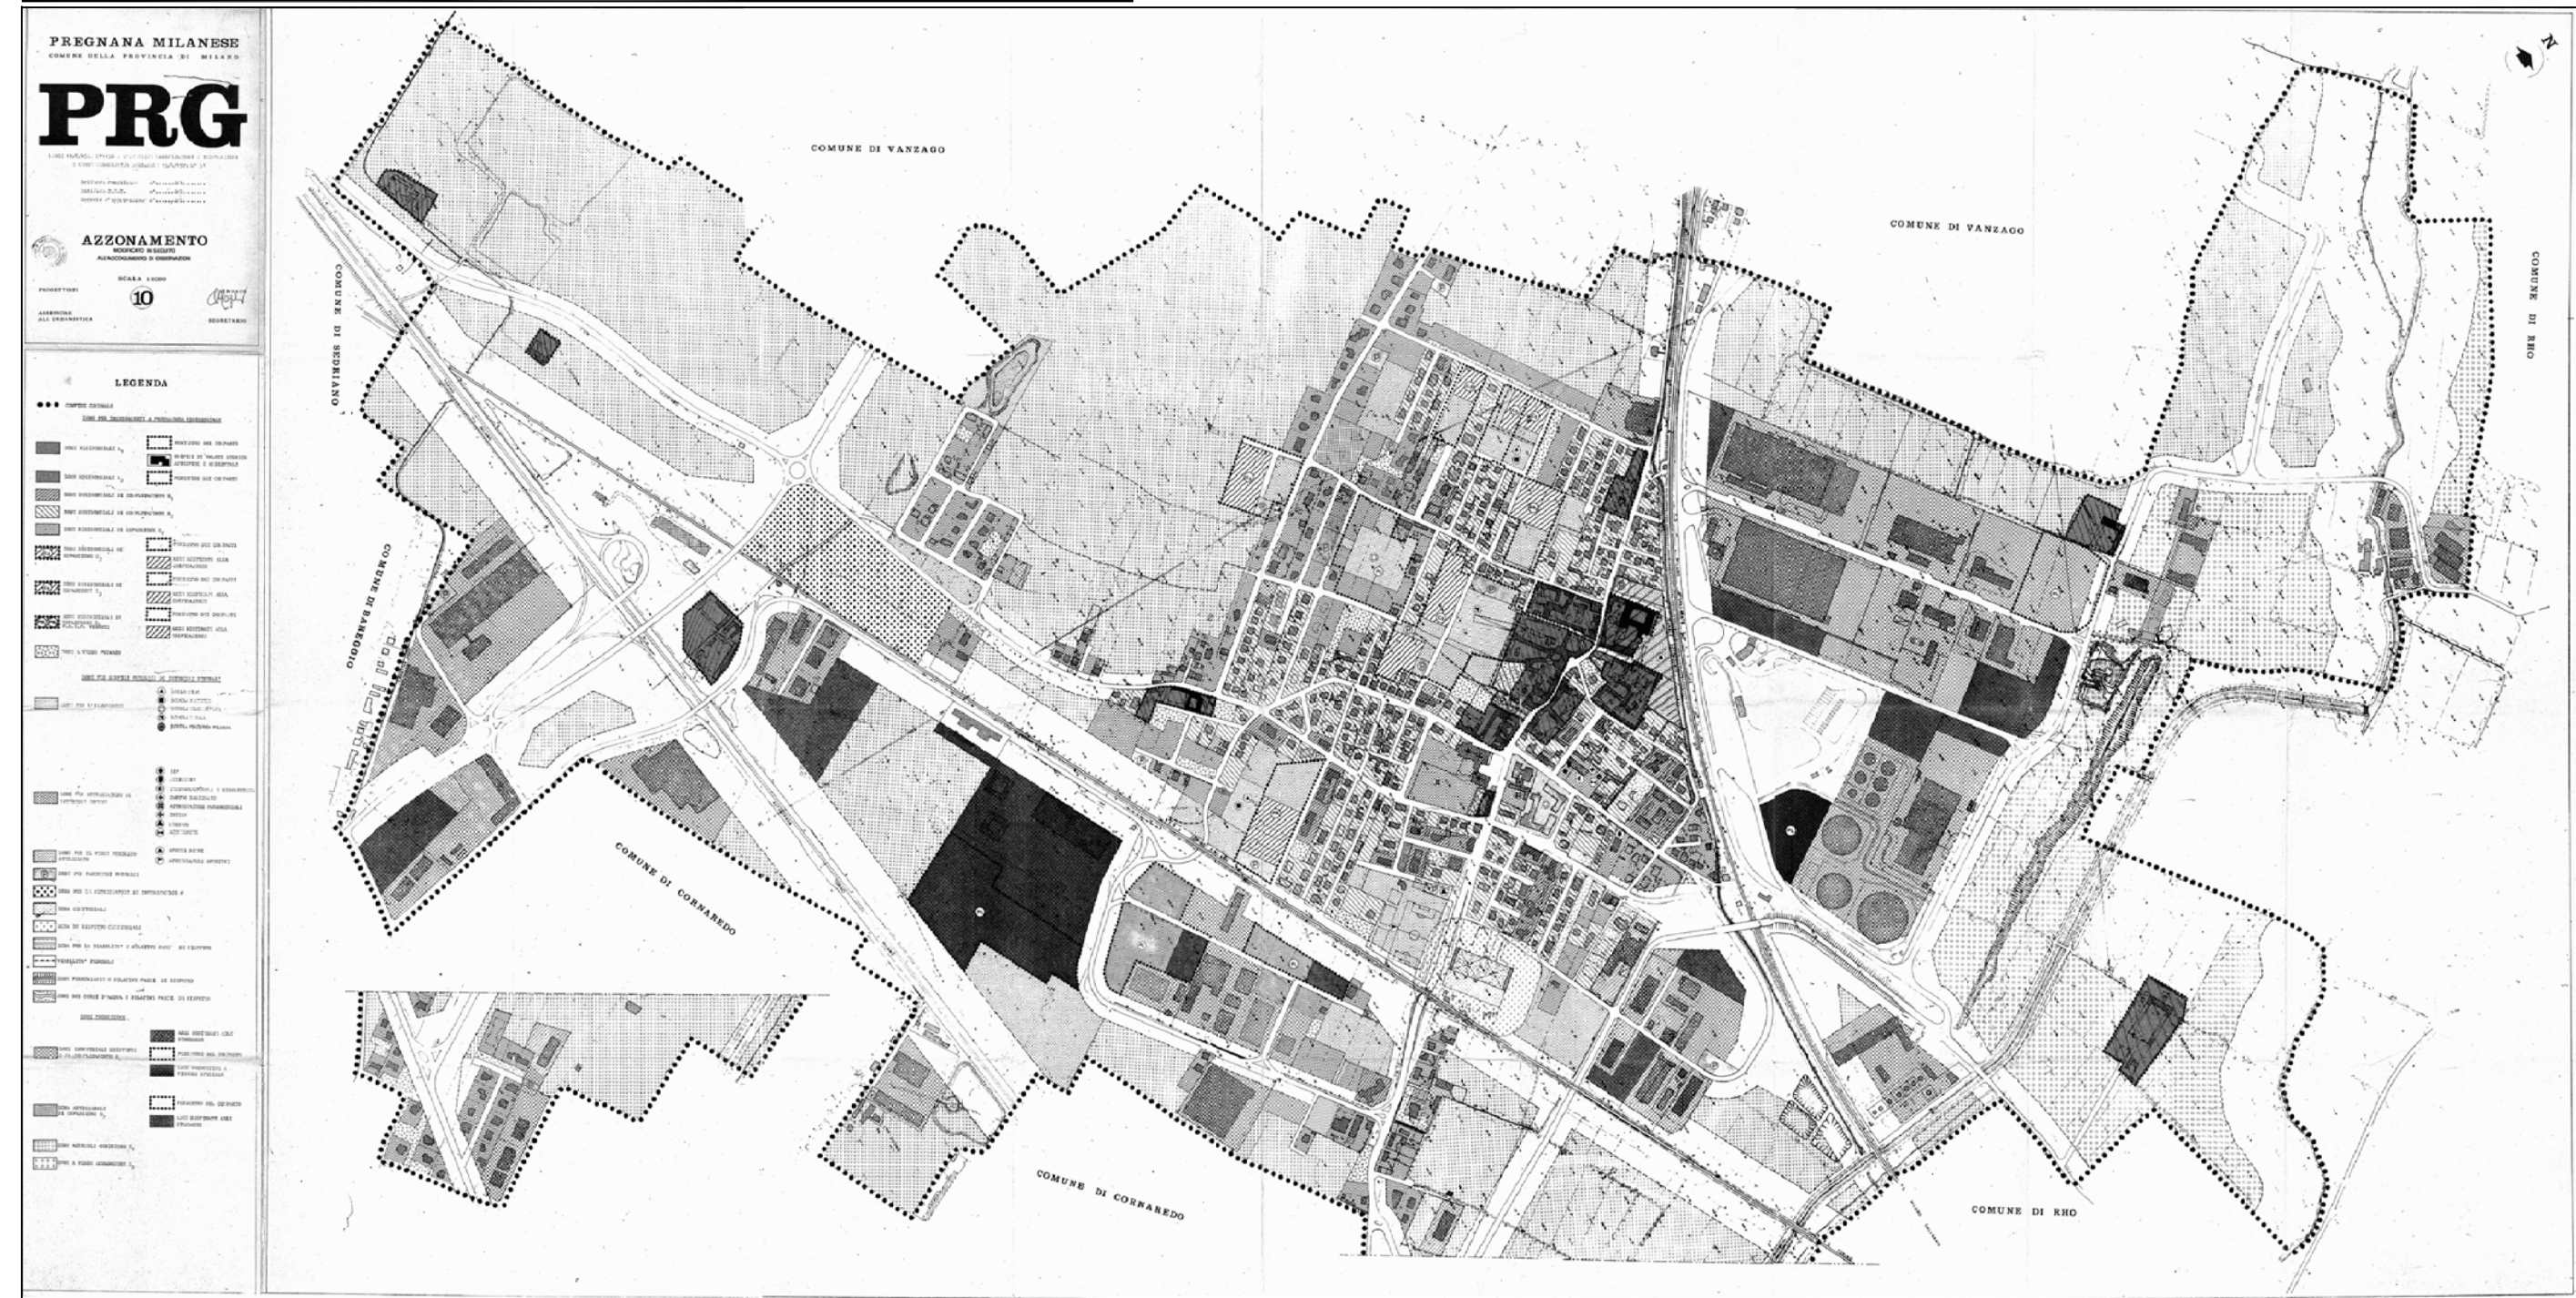

Programma di Fabbricazione 1966, come variato nel 1969

Piano Regolatore Generale, 1980

Piano Regolatore Generale 1980, Variante del 1994

Piano Regolatore Generale, 2002

Piano delle Regole (RP.01), 2011

Piano delle Regole (RP.01), 2016

**COMUNE DI PREGANA MILANESE**  
 Provincia di Milano

**Documento di Piano**  
**Variante 2021**  
 Serie storica degli strumenti urbanistici comunali

**RP.01**

**Piano delle Regole**  
**Variante 2016**  
 Carta della disciplina delle aree  
 modificata a seguito dell'accoglienza delle osservazioni

scale 1/5.000  
 Tav. DA.08  
 14 luglio 2021  
 Gruppo di progettazione: Arch. Franco Aprà e Marco Engel - Pian. Massimo Bianchi