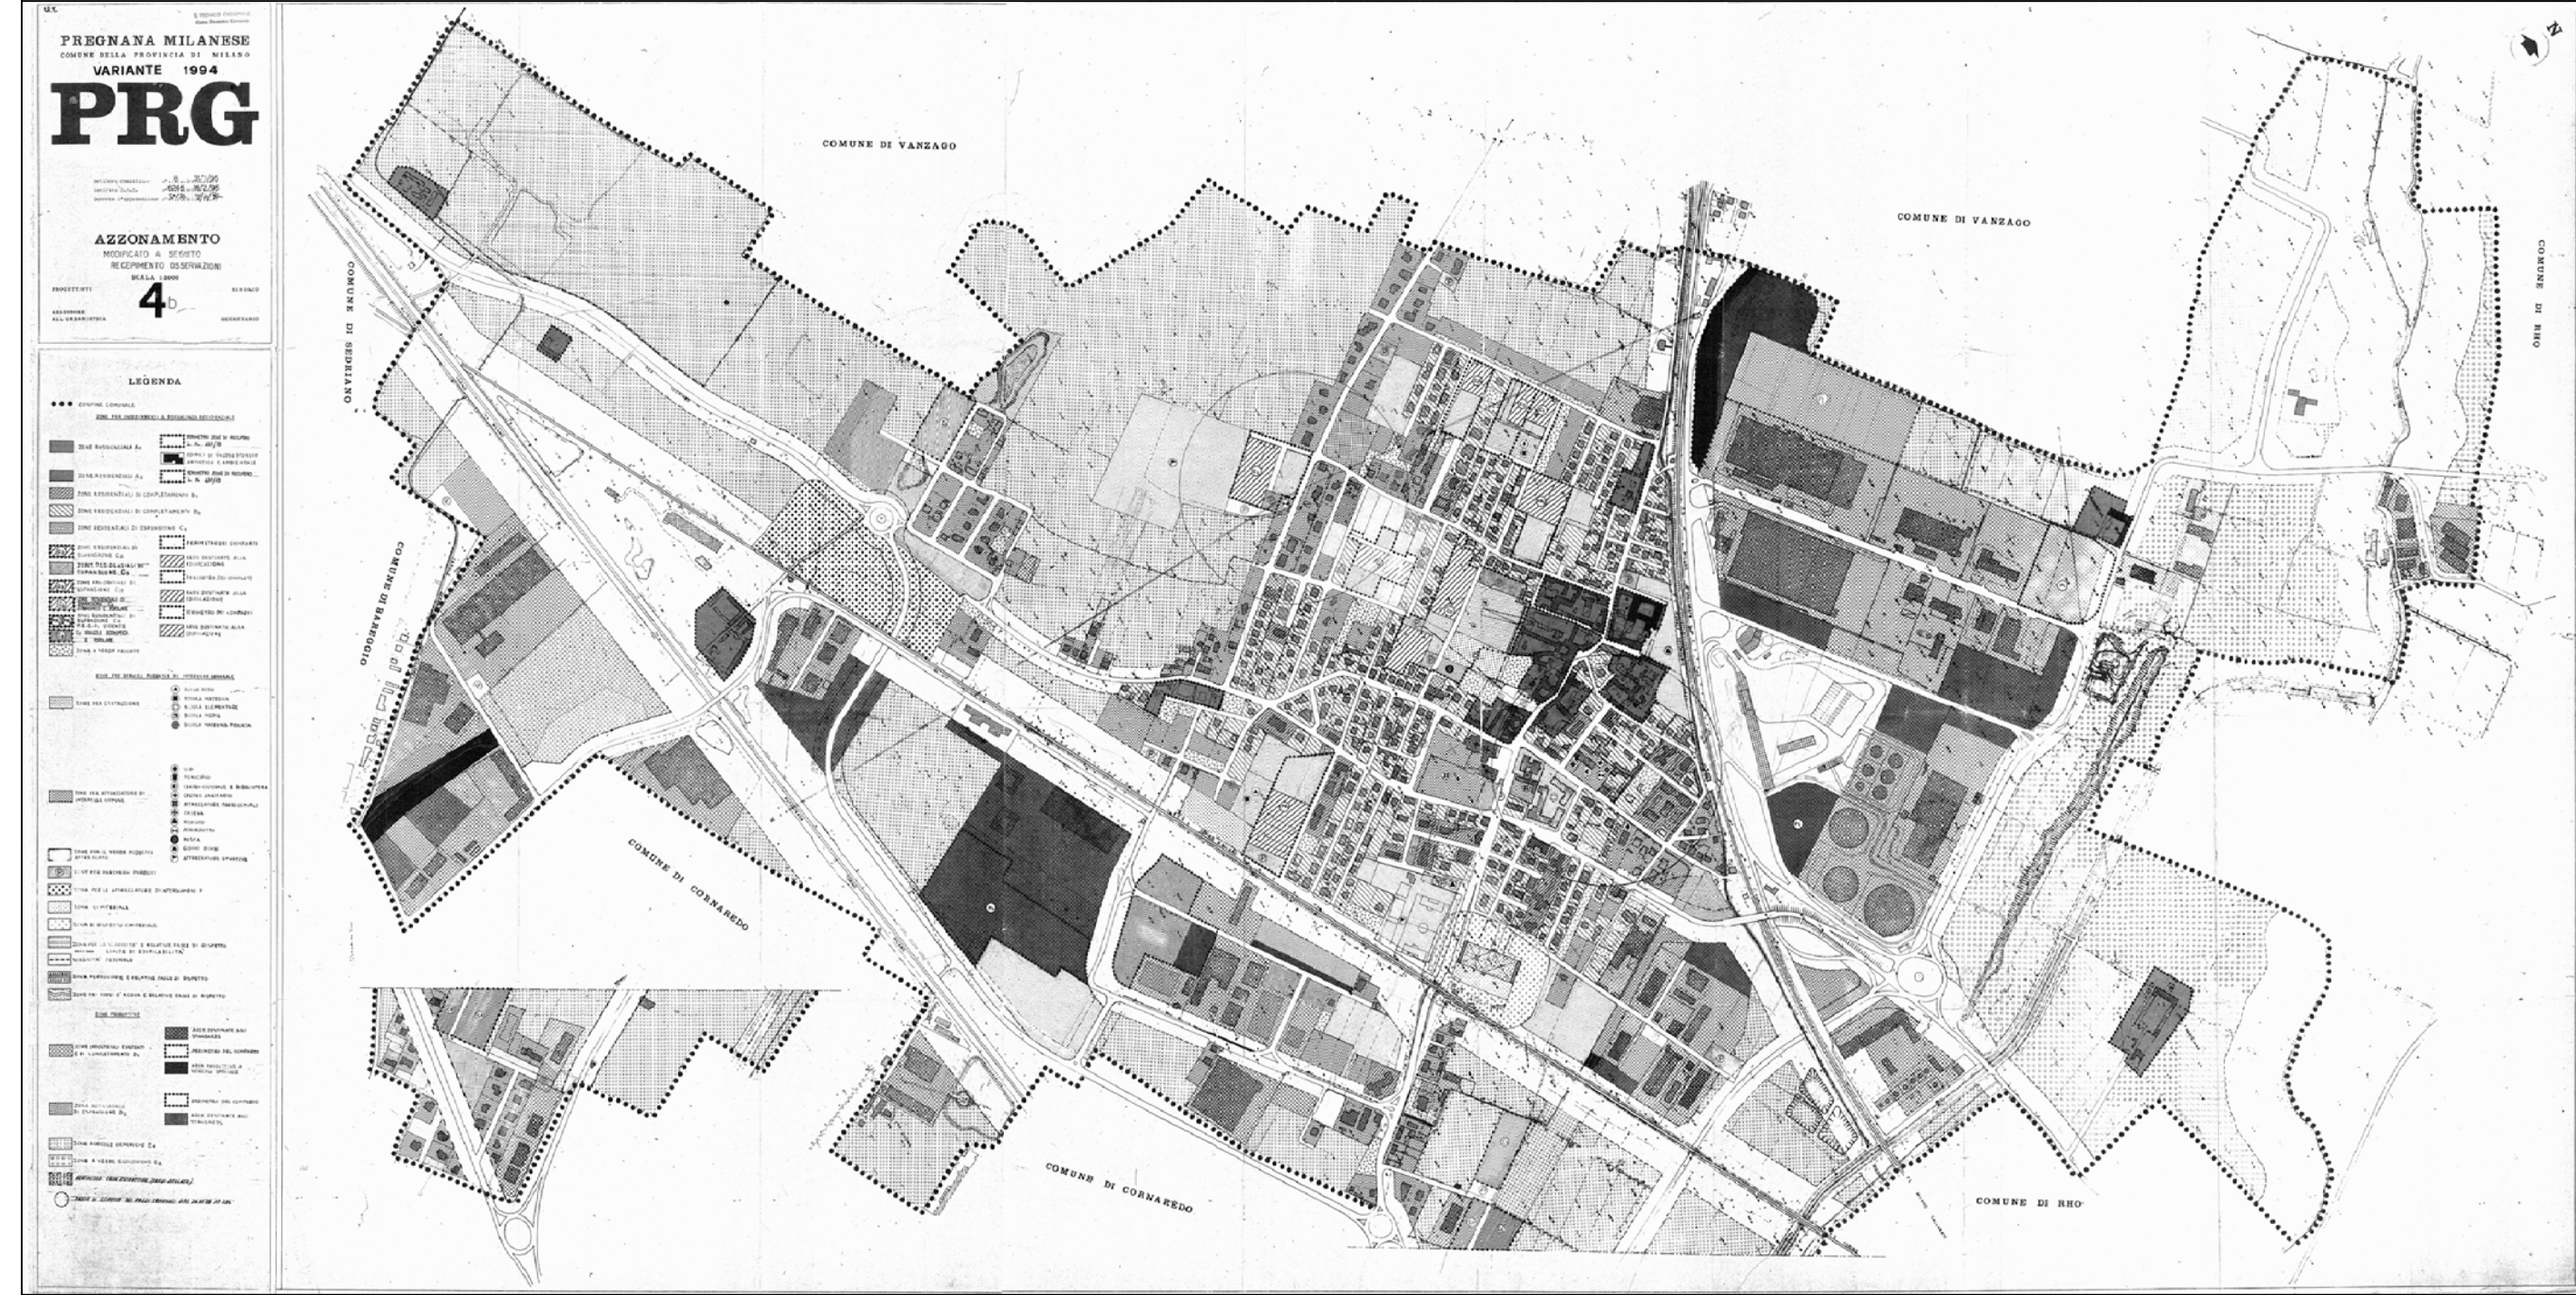

Programma di Fabbricazione 1966, come variato nel 1969

Piano Regolatore Generale, 1980

Piano Regolatore Generale 1980, Variante del 1994

Piano Regolatore Generale, 2002

Piano delle Regole (RP.01), 2011

Piano delle Regole (RP.01), 2016

**COMUNE DI PREGANA MILANESE**  
 Provincia di Milano

**Documento di Piano**  
**Variante 2021**  
 Serie storica degli strumenti urbanistici comunali

**RP.01**

**Piano delle Regole**  
**Variante 2016**  
 Carta della disciplina delle aree  
 modificata a seguito dell'accoglienza delle osservazioni

scale 1/5.000  
 Tav. DA.08  
 14 luglio 2021  
 Gruppo di progettazione: Arch. Franco Aprà e Marco Engel - Pian. Massimo Bianchi