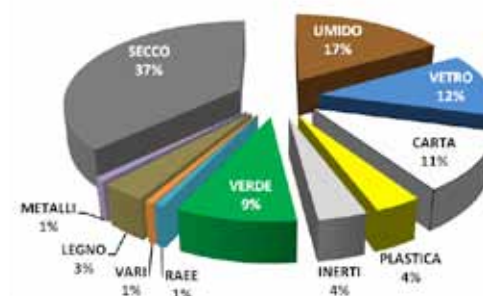

divisione dei materiali della raccolta differenziata

E' possibile migliorare ancora la separazione dei materiali e ridurre sensibilmente la quantità di rifiuti indifferenziati che oggi **sono ancora il 37%** della nostra pattumiera.